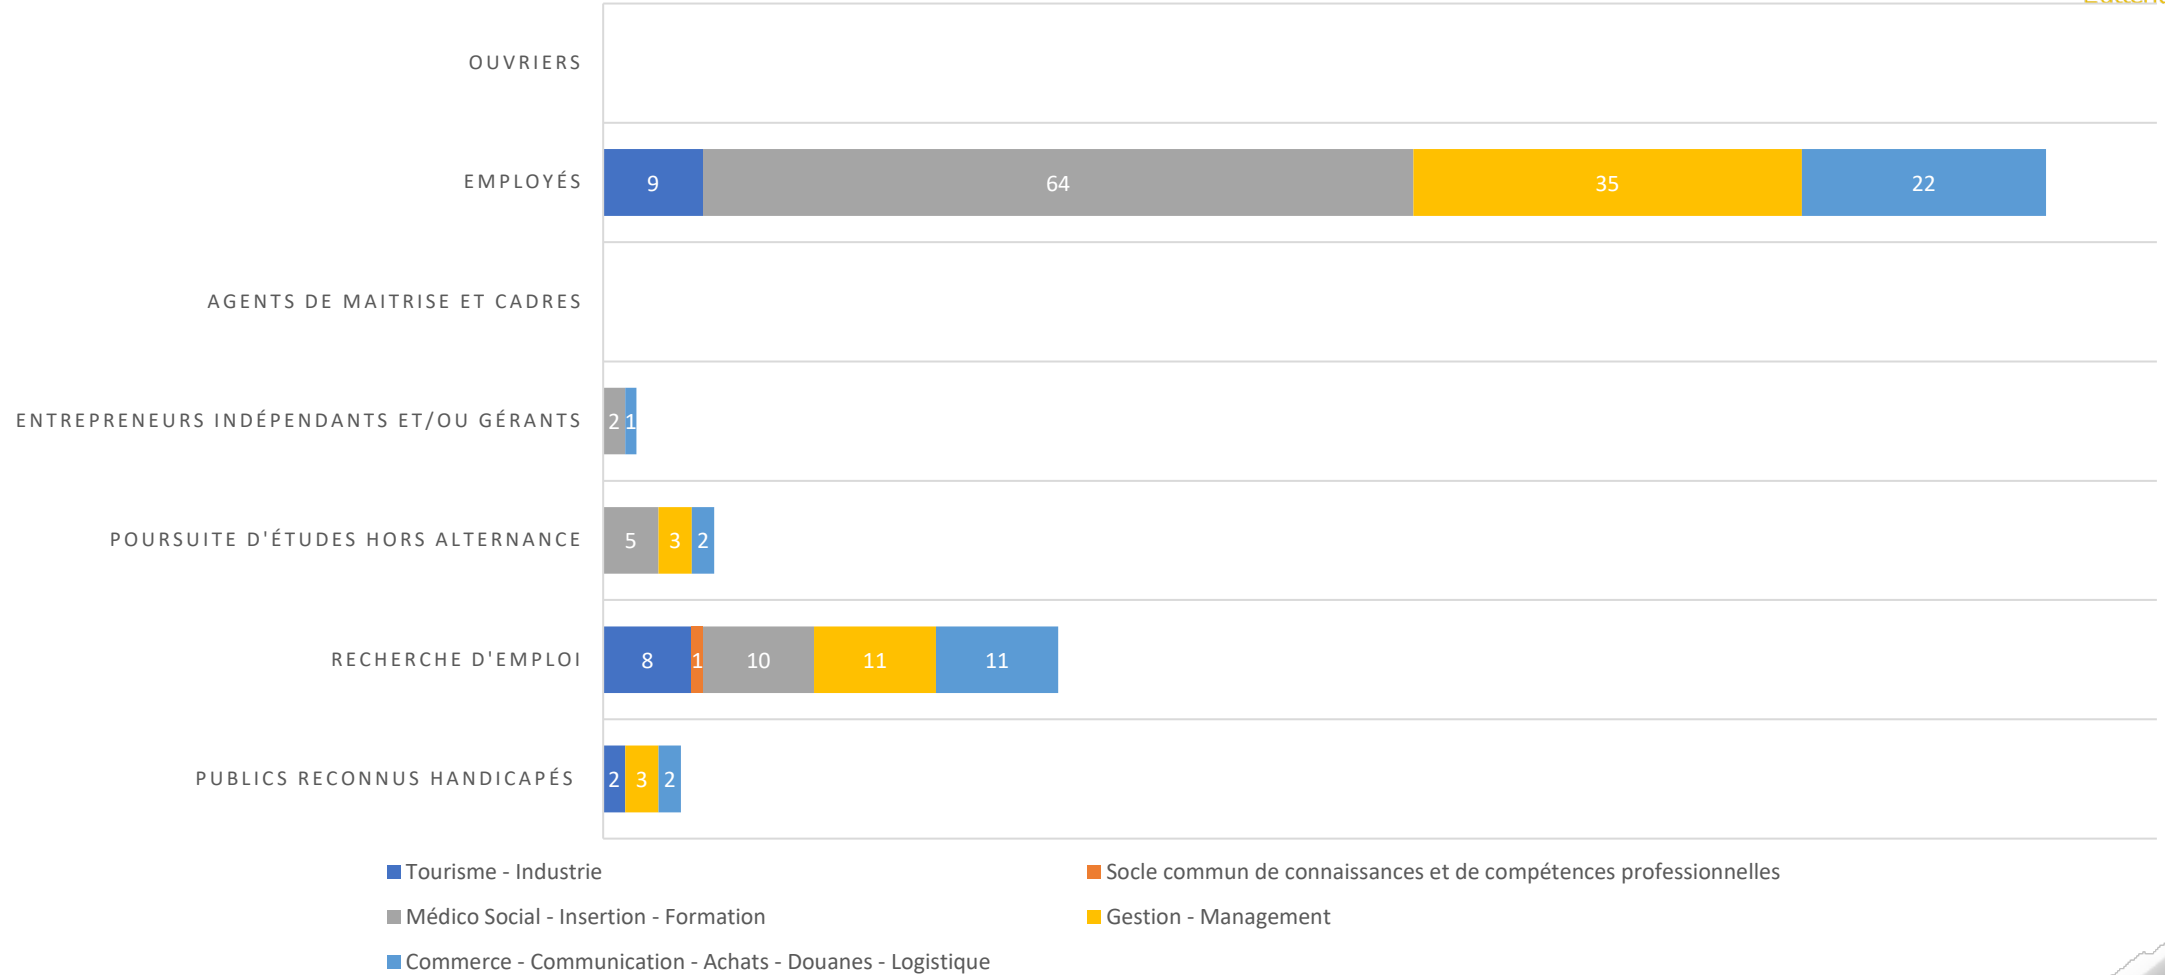

Résultats aux certifications et employabilité 2025