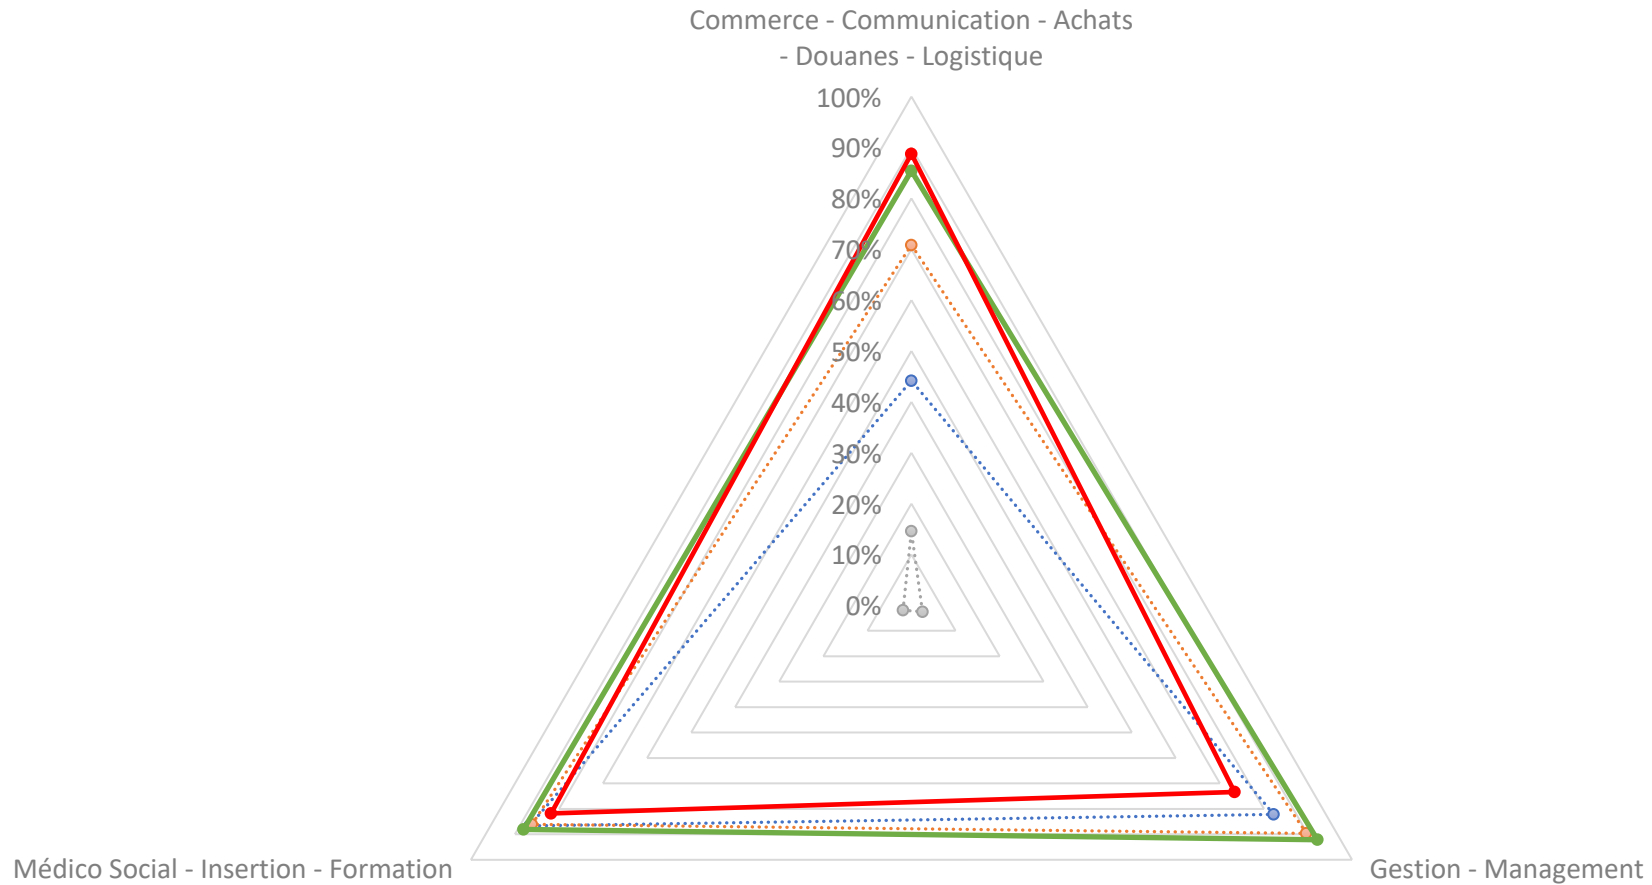

Résultats aux certifications et employabilité 2025

.....●..... Présentation à l'examen   .....○..... Réussite à l'examen total   .....●..... Réussite partielle   —●— Réussite   —●— Insertion professionnelle